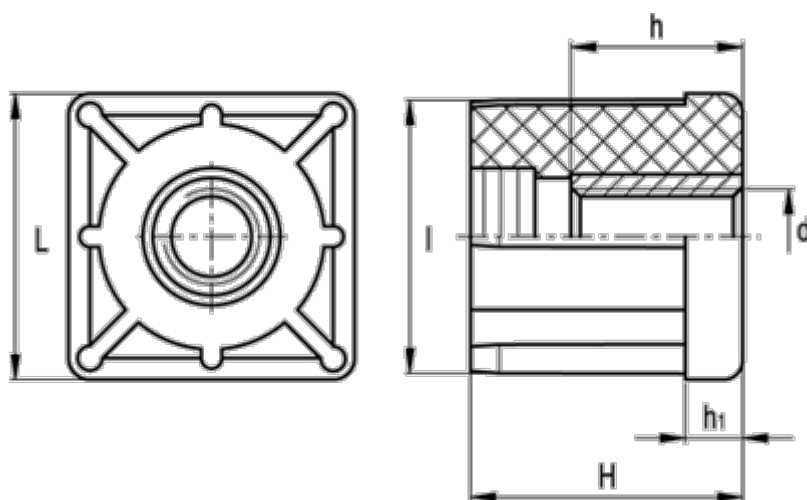

Varenummer: 2310320064
Beskrivelse: E+G Gevindbøsning
NDX.Q-35x2-M14

Mål

d	= M14	Udvendig rørstørrelse = 35
h	= 15	Vægt (g) = 42
H	= 38	
h1	= 8	
Indvendig rørstørrelse	= 31.0	
l	= 31.0	
L	= 35	
Rørvæg tykkelse	= 2.0	